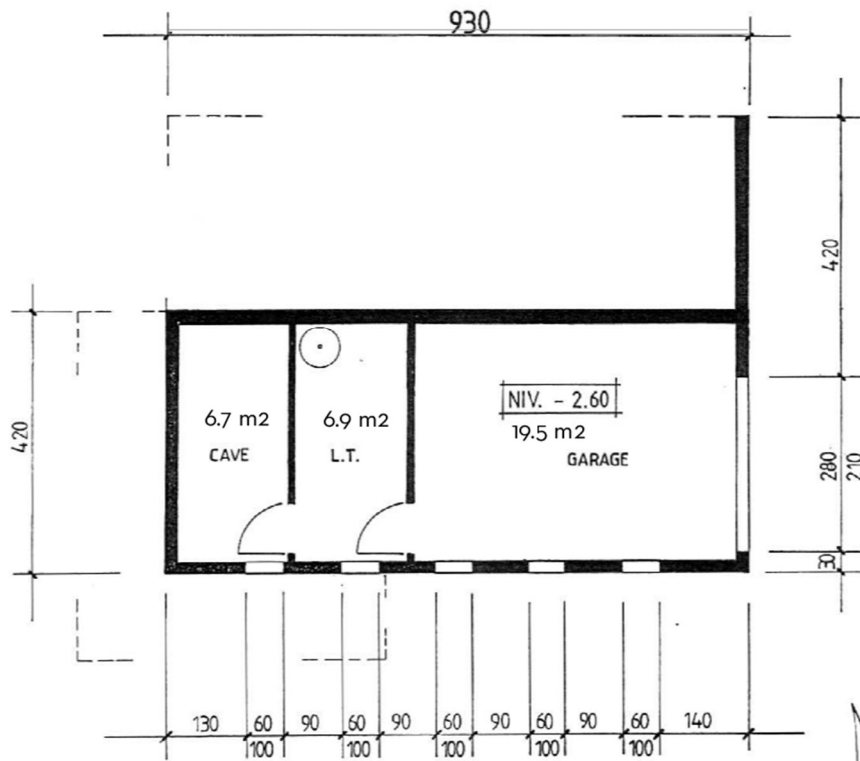

Plan - rez-de-chaussée

Plan 1^{er} étage

PARCELLE N° 1162 ARBAZ
Date : Sion, le 27 juin 200

ECH. 1 : 100

Plan rez-inférieur

PARCELLE N° 1162 ARBAZ
Date : Sion, le 27 juin 2001

[Handwritten signature]

ECH. 1 : 100

Plans de coupe

T A ARBAZ- PARCELLE N° 1162 - PLAN N° 5

ETAGES - COUPE - FACADES