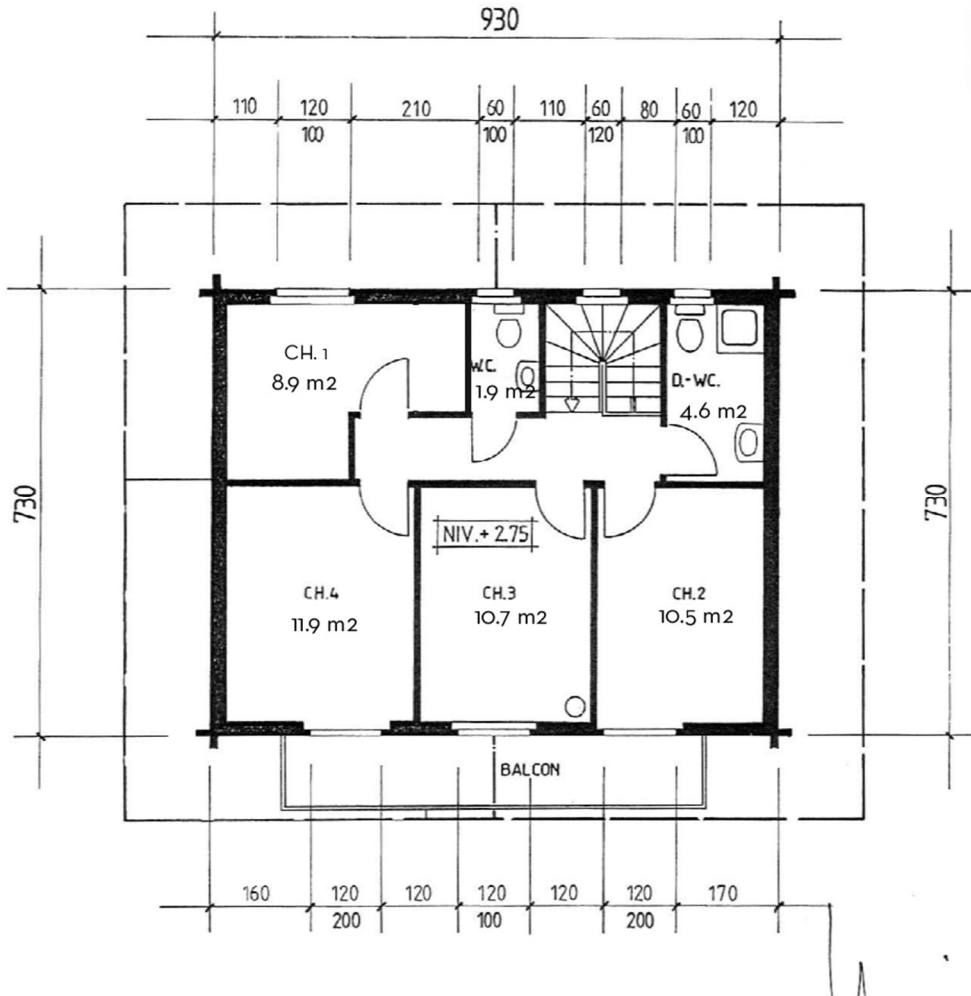

Plan - rez-de-chaussée

Plan 1^{er} étage

PARCELLE N° 1162 ARBAZ
Date : Sion, le 27 juin 200

ECH. 1 : 100

Plan rez-inférieur

PARCELLE N° 1162 ARBAZ
Date : Sion, le 27 juin 2001

[Handwritten signature]

ECH. 1 : 100

Plans de coupe

T A ARBAZ- PARCELLE N° 1162 - PLAN N° 5

ETAGES - COUPE - FACADES